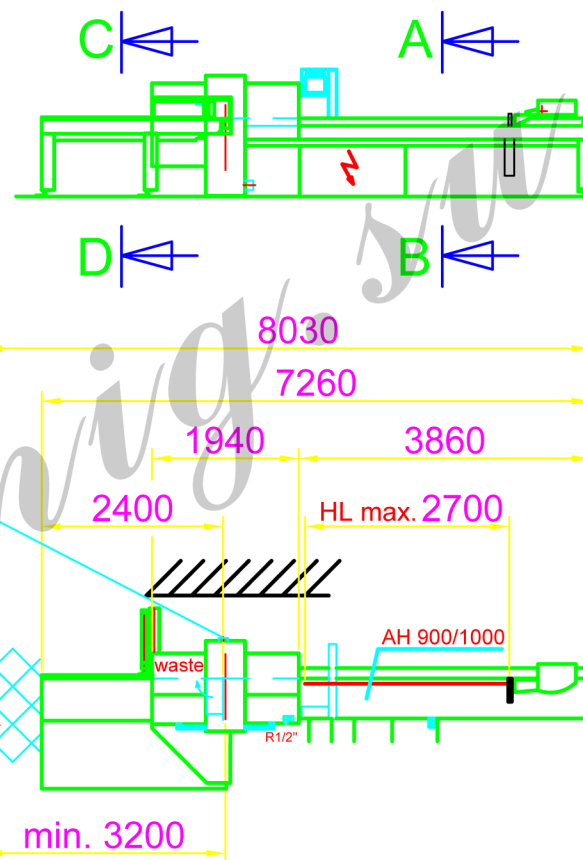

Exhaust Ø 125 mm  
Height 80 mm

Sperrbereich für Personen  
während des Betriebs  
der Maschine.  
This area must not be  
entered during operation  
of the machine.

OptiCut S 90 Dimter

Картинка носит ознакомительный характер.