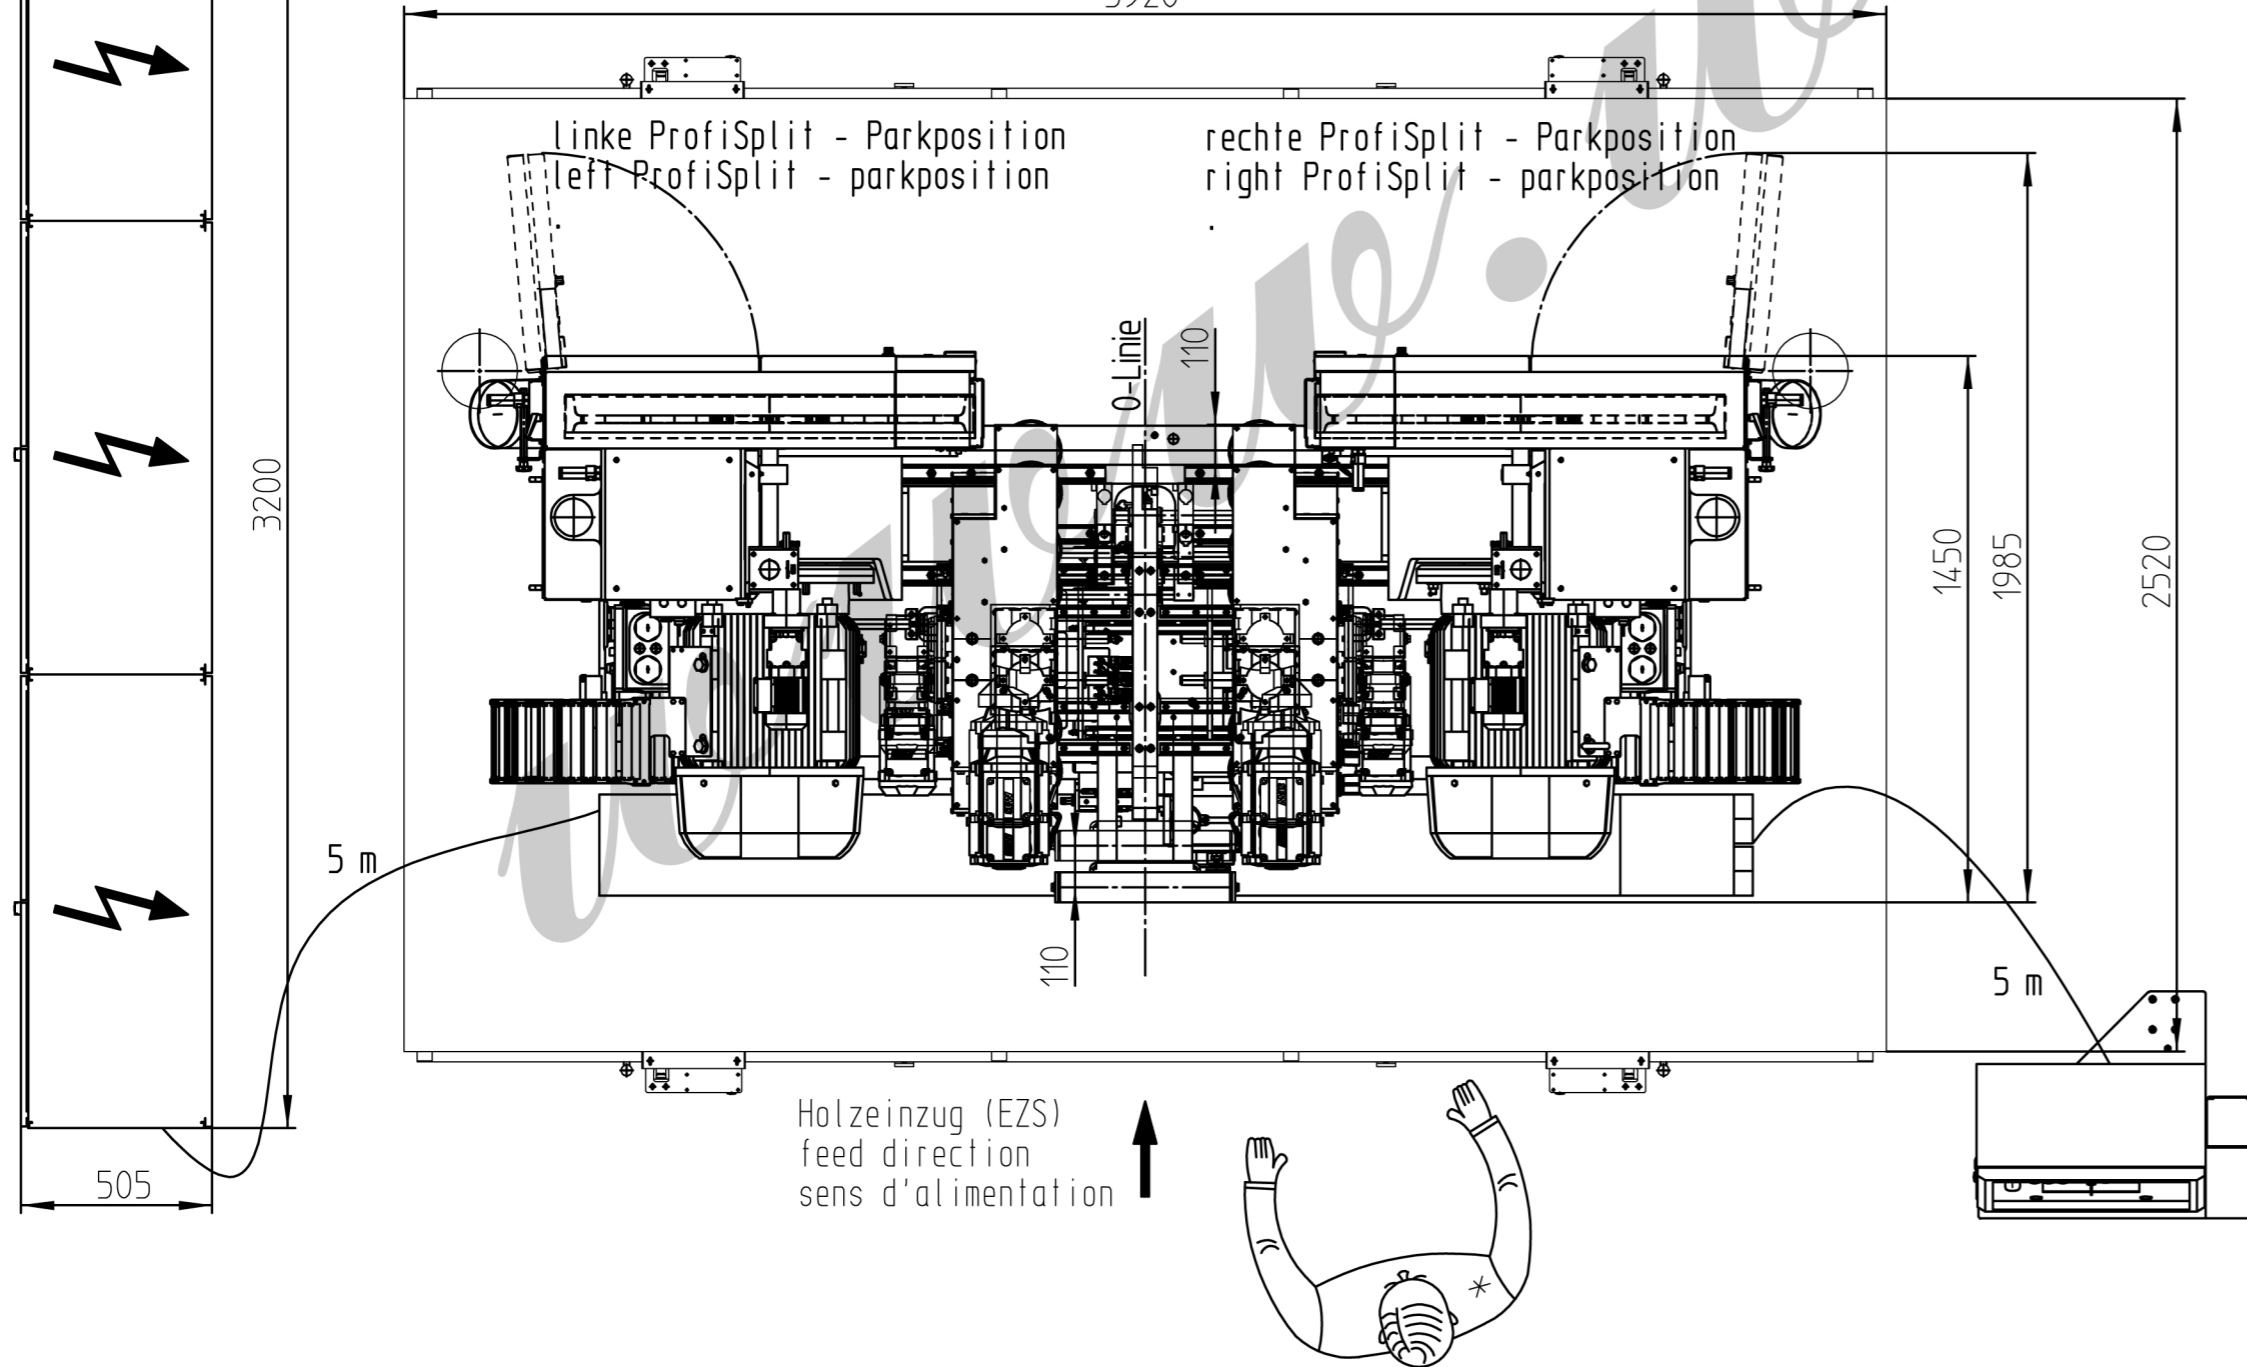

Bedienpult fahrbar
movable operation panel
pupitre roulant

ProfiSplit 1100 Twin Raimann
Картинка носит ознакомительный характер.